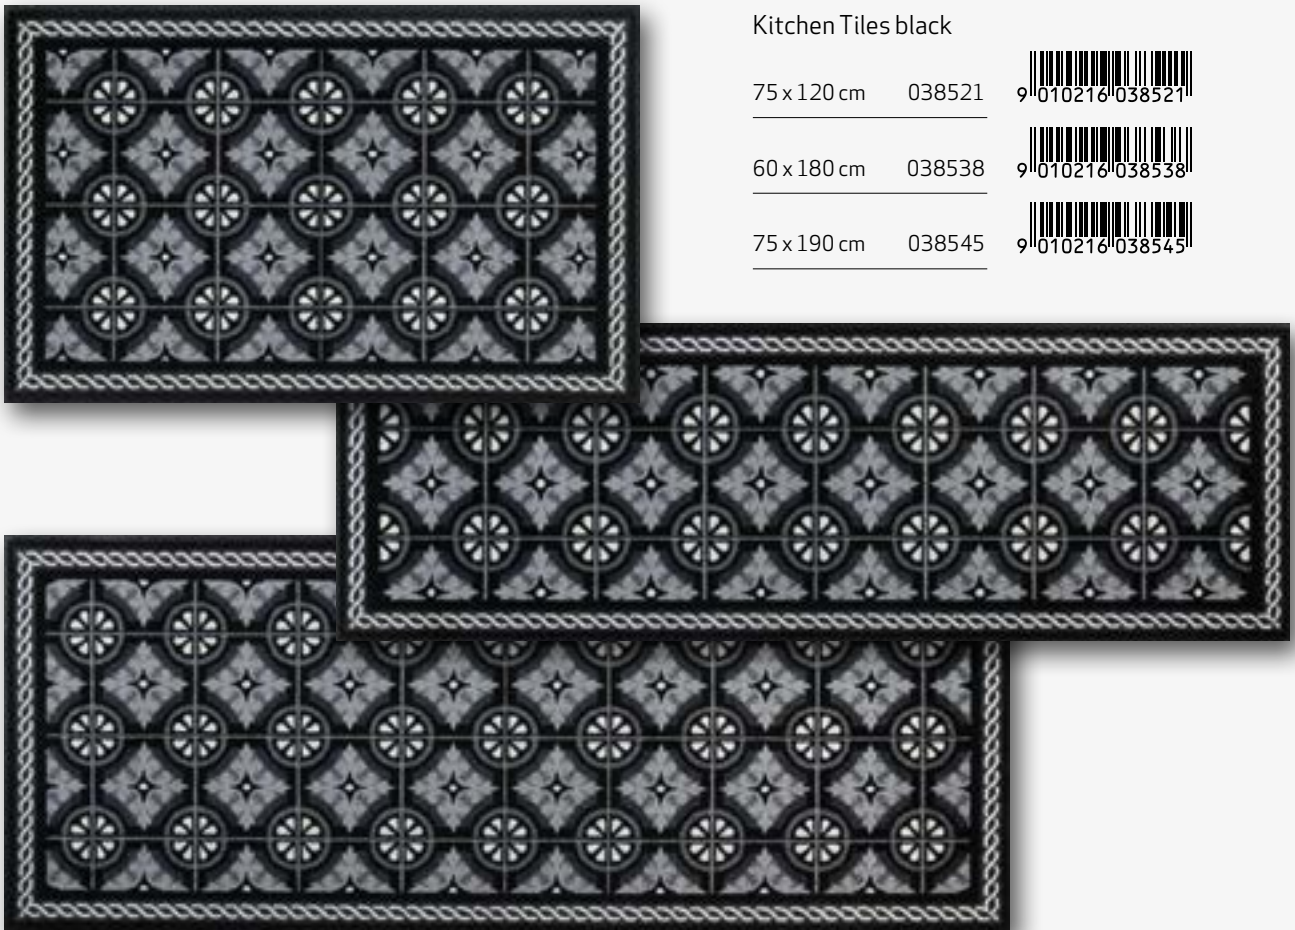

75 x 190 cm 087991

Kitchen Tiles black

75 x 120 cm 038521

60 x 180 cm 038538

75 x 190 cm 038545

Cook+Kitchen

Lebenswege

60 x 180 cm