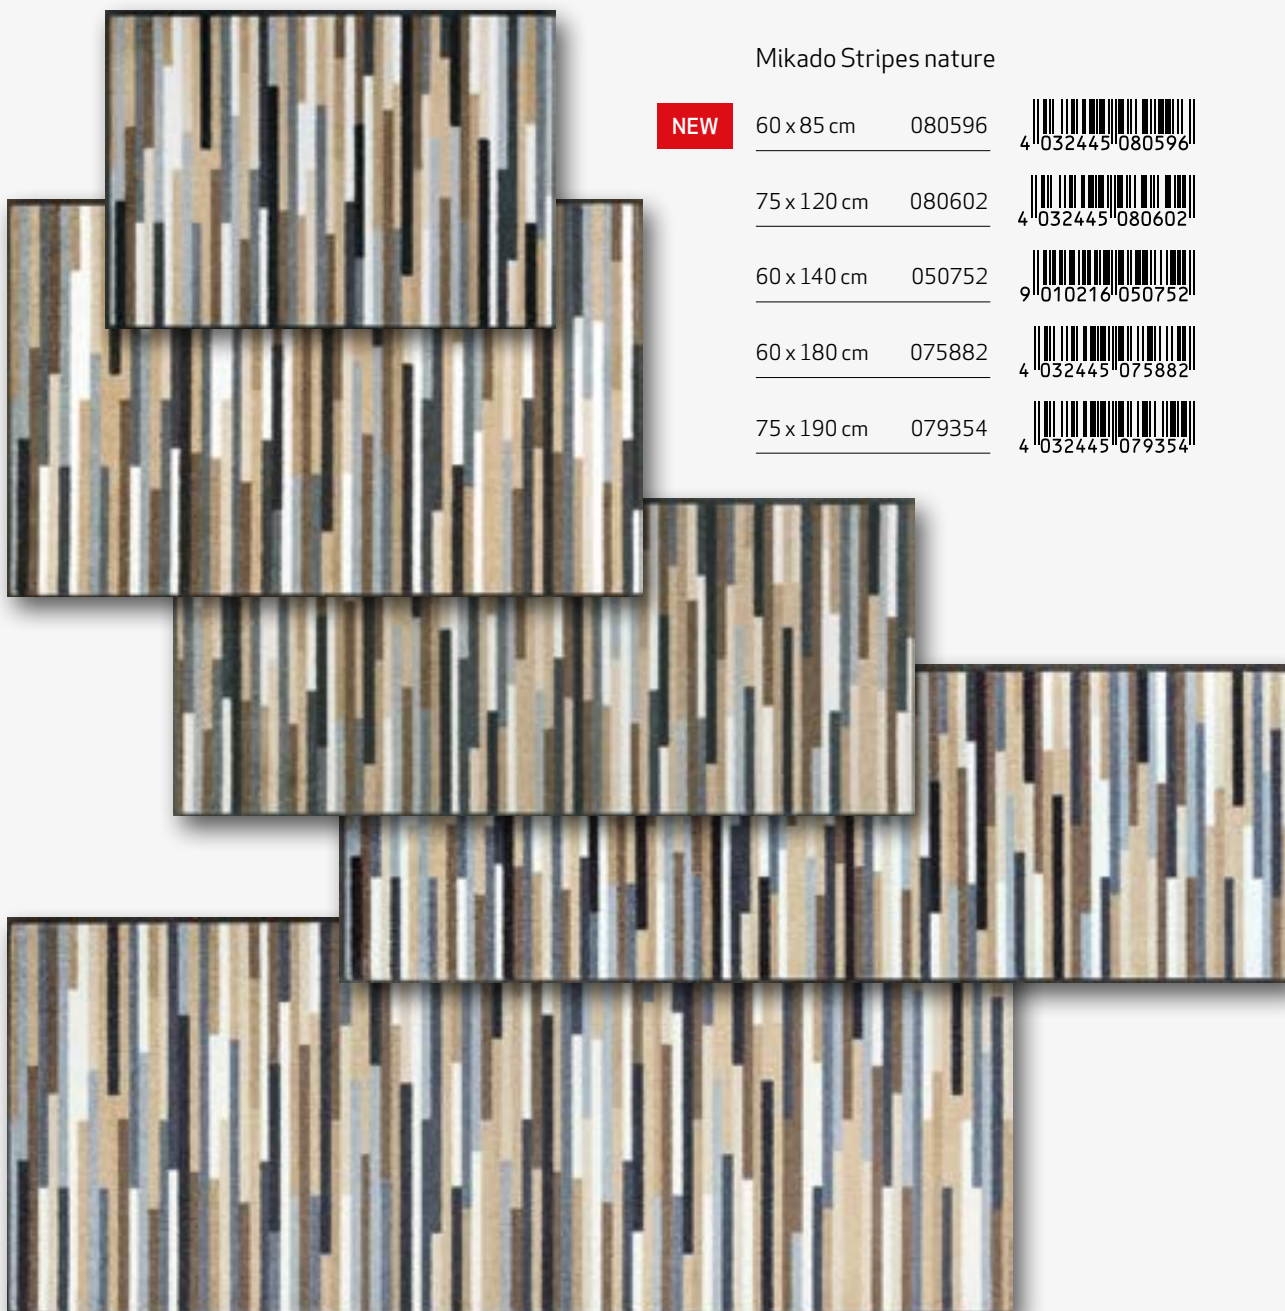

Taupe 40 x 60 cm

Mikado Dots nature 50 x 75 cm

Stripes nature

40 x 60 cm

079347

Mikado Dots nature

50 x 75 cm

075868