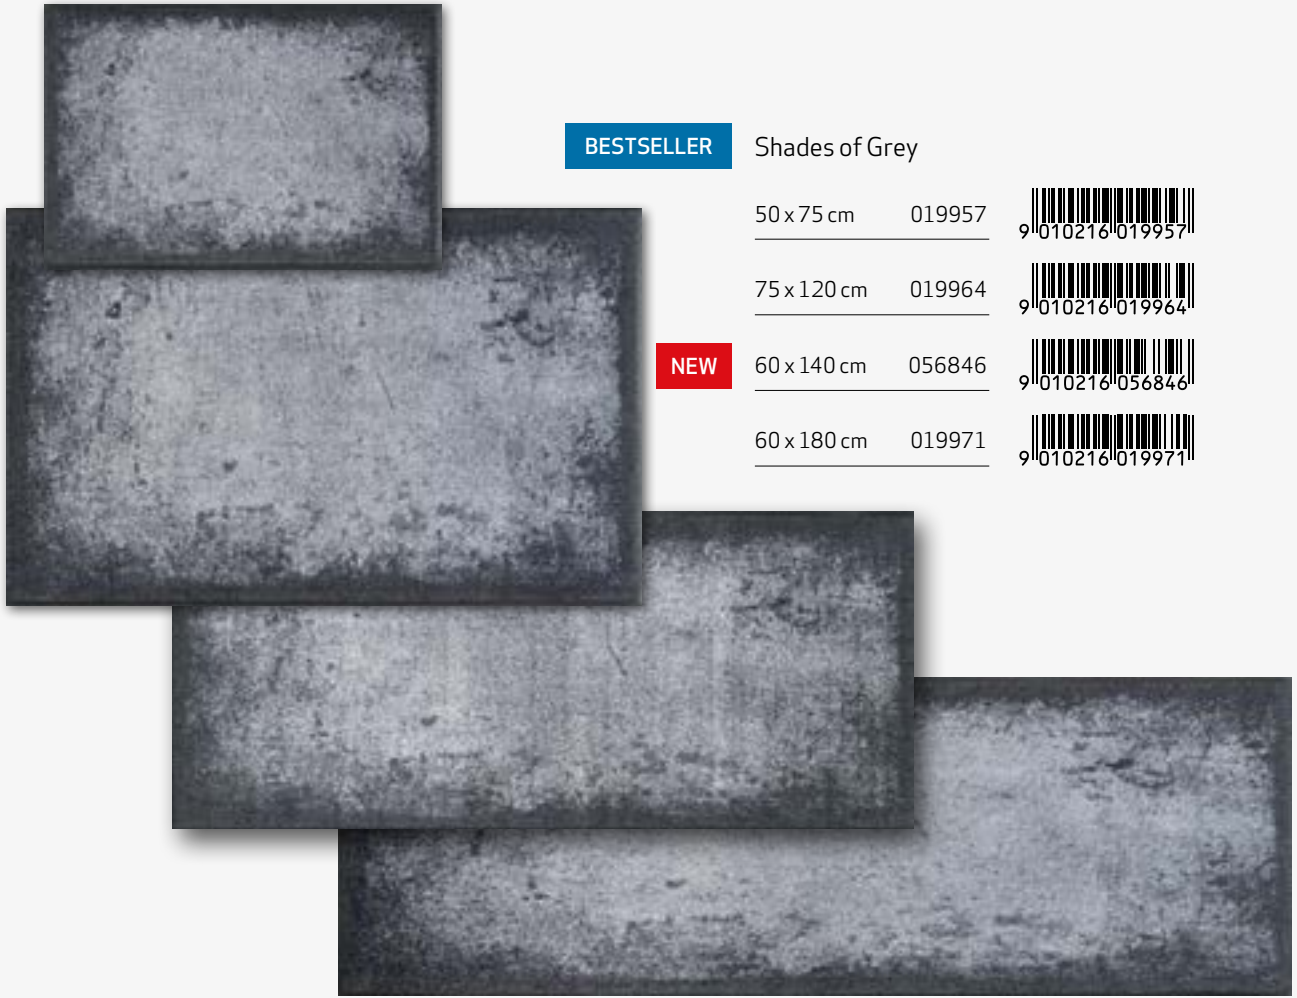

BESTSELLER

Shades of Grey

50 x 75 cm 019957

75 x 120 cm 019964

NEW

60 x 140 cm 056846

60 x 180 cm 019971