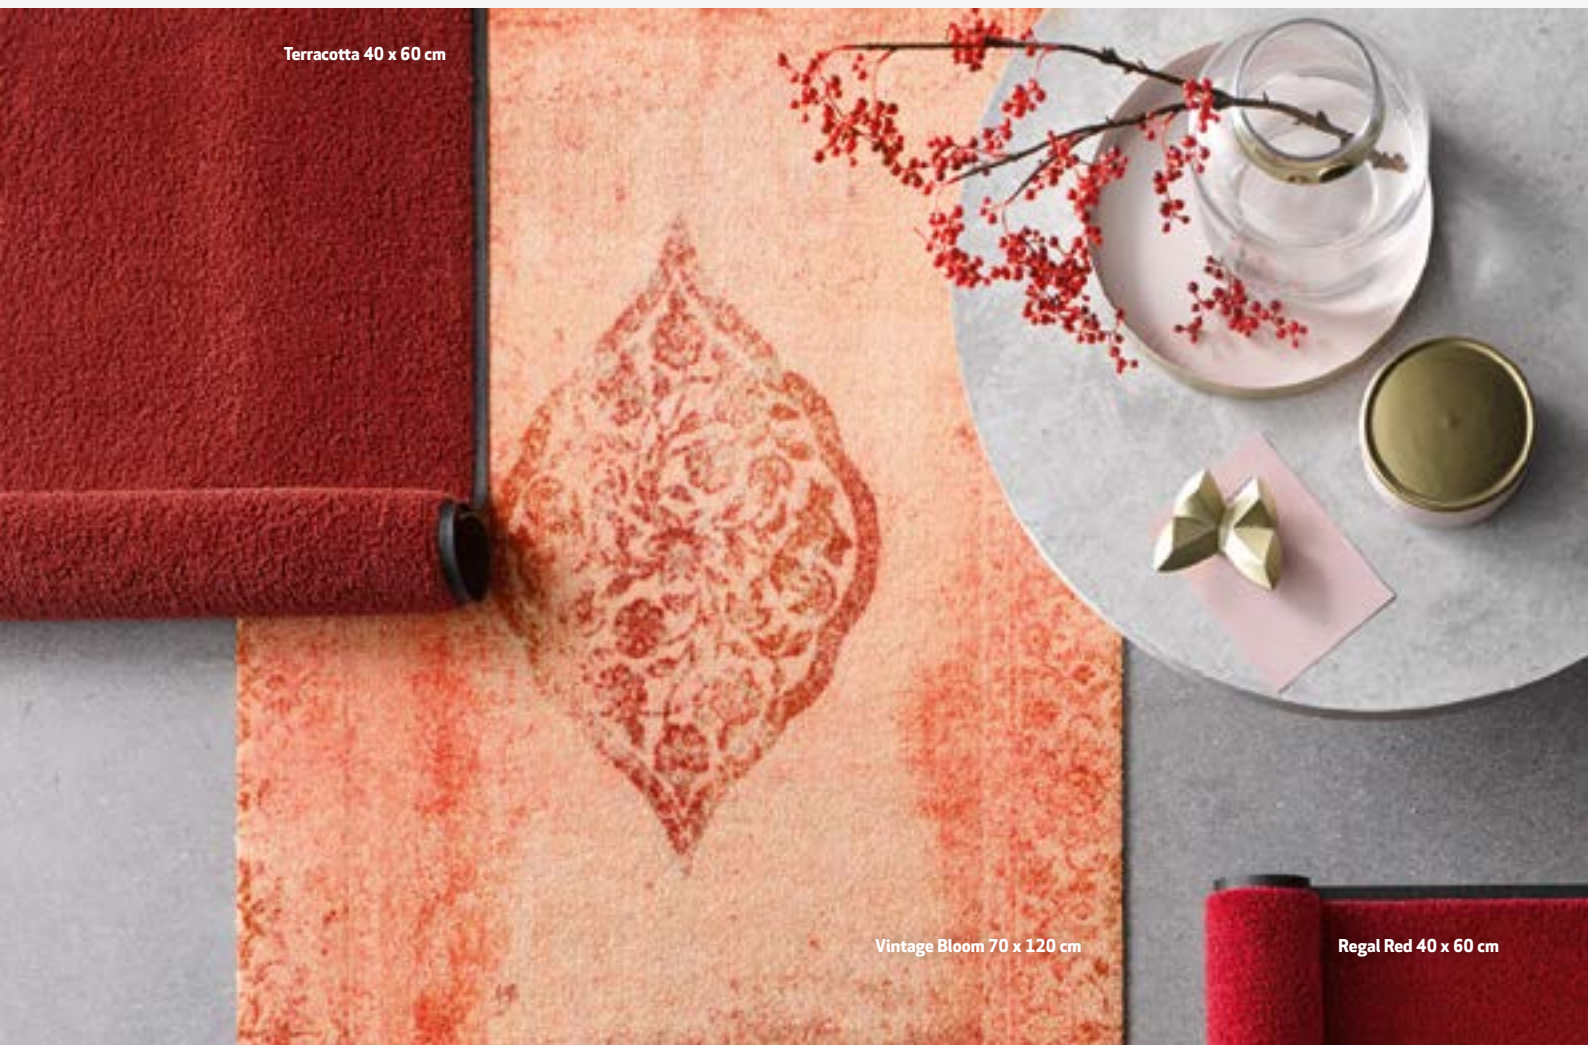

Terracotta 40 x 60 cm

Vintage Bloom 70 x 120 cm

Regal Red 40 x 60 cm